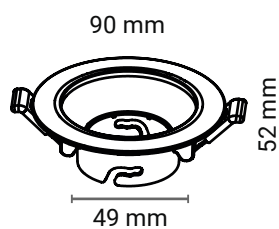

# Incasso

Rotondo

Materiale ▶ PC

SILVER

Accessorio tes incasso rotondo.

Caratteristiche generali	
Codice articolo	IPTESRS

Altre caratteristiche	
Garanzia	2 anni